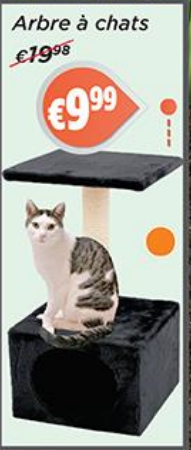

Phytopharmacie - Poteries
Outillages de jardin
GARDENA -10%

LE MONDE AQUATIQUE

Alimentation & matériel
pour pièces d'eau

POMPES
D'ÉTANG
(*sauf promos)

-10%*

NOS AMIS LES ANIMAUX

Laisses, paniers & coussins
cages canaris et volières
(*sauf promos)

-10%*

Eukanuba

1 SAC
1/2 SAC
GRATUIT

(sacs stickés !)
Voir conditions en magasin

à l'achat d'un sac de 12/15 kg EUKANUBA
voir conditions en magasin

Verre
de l'amitié

Arbre à chats
€19⁹⁸

€9⁹⁹

ROYAL CANIN

-20% sur toute la gamme
chat et chien
sauf promo en cours

ET EN BONUS,
UNIQUEMENT PENDANT
NOS PORTES OUVERTES,
OUVREZ VOTRE CARTE
DE FIDÉLITÉ DE
6 SACS + 1 GRATUIT* !
EN + DES 20% !

*A partir de 1,5 kg pour chat et chien

PURINA
PRO PLAN
CARTE DE FIDÉLITÉ

9 sacs achetés
= 1 SAC GRATUIT !

à partir des sacs de 10 kg chat et chien

- Animalerie
- Oisellerie
- Colombophilie
- Etang
- Chevaux
- Poulaillers
- Clapiers
- Niches
- Volières
- Jardinerie
- Arbres à chat
- Pépinière
- Plantes vivaces
- Plantes annuelles
- Clôtures
- Barbecues
- Poteries
- Phytos
- Oiseaux de la nature